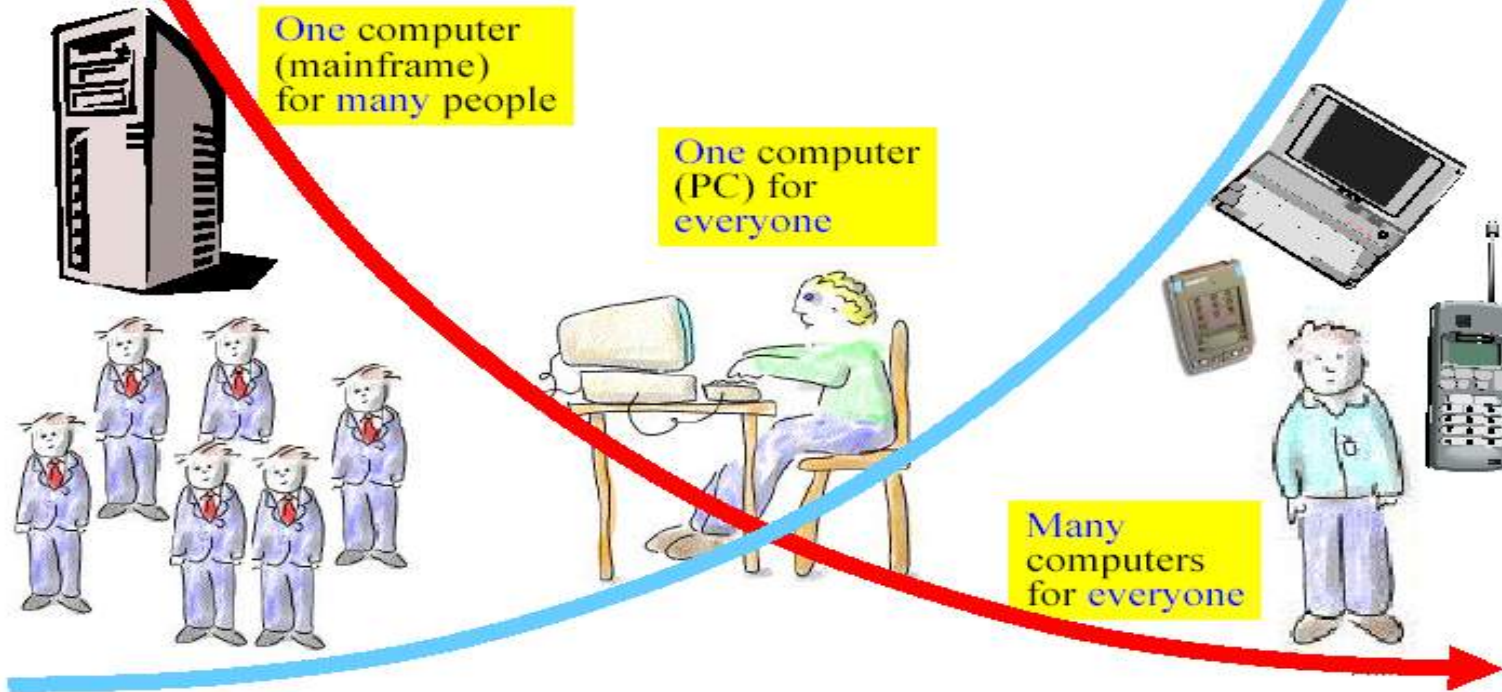

Size

Number

Computing: A Clear Trend

© F. Mattern